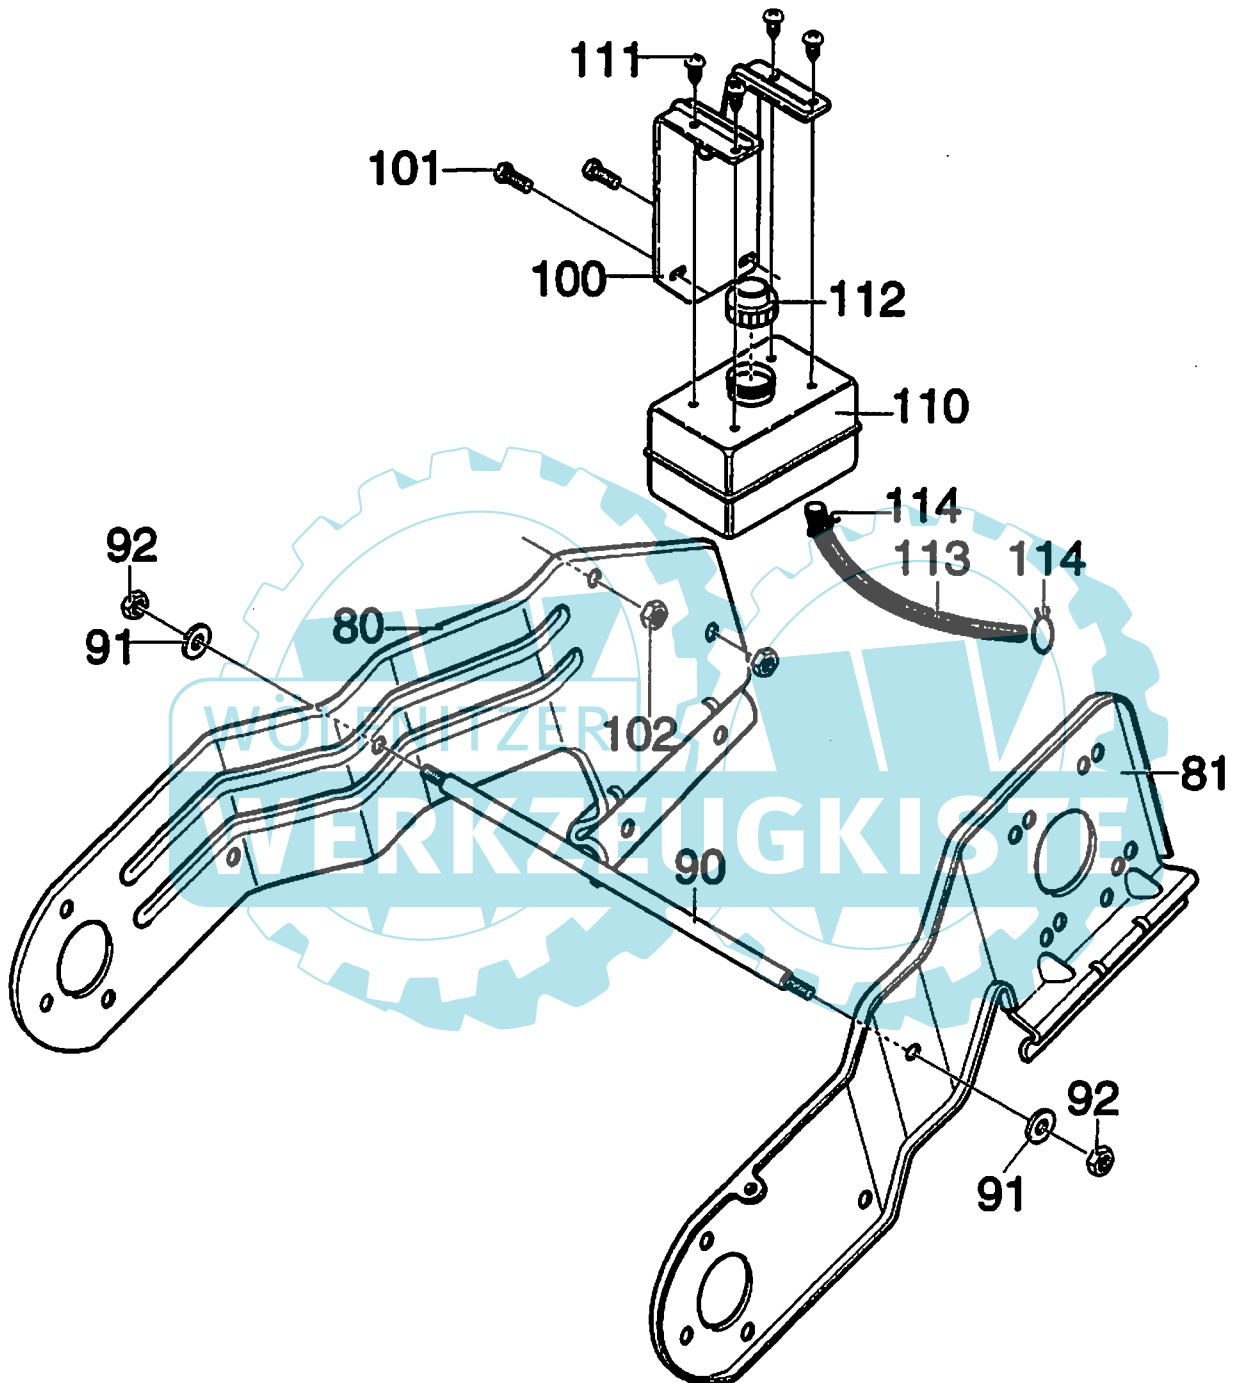

Ausgabe Issue 2001-1		Bild Nr. Picture No 865A		SNOW STAR FÜHRUNGSHOLM STÜTZRÄDER		SNOW STAR HANDLE SUPPORT WHEELS		Seite Page 92	
Pos. Fig.	Anzahl/Quantity			Artikel Nr. Part No	Bezeichnung	Description	Satz Kit	Anmerkung Notes	
	2820								
650	1			1133-0958-01	Radachse.....	Wheel axle.....			
651	4			9699-0030-02	Scheibe.....	Flat washer.....			
660	2			1812-1455-01	Rad.....	Wheel.....			
661	2			9699-0030-02	Scheibe.....	Flat washer.....			
662	2			1133-1021-01	Schloßring.....	Retaining ring.....			
740	1			1812-1457-01	Kupplungsdraht Obere.....	Control cable-upper.....			
741	1			1133-0977-01	Drahthalter.....	Cable adjust bracket.....			
742	1			1812-1456-01	Kupplungsdraht Untere.....	Control cable-lower.....			
743	1			1133-0968-01	Drahthülse.....	Clutch spring boot.....			
744	1			1133-0982-01	Feder.....	Extension spring.....			
750	1			1133-0984-01	Führungsholm-Untert.....	Lower handle.....			
751	4			9988-3532-12	Schraube.....	Screw.....			
752	4			9699-0028-02	Scheibe.....	Flat washer.....			
753	4			1812-0812-01	Gegenmutter.....	Locking nut.....			
755	1			1812-1515-01	Halterung.....	Bracket.....			
756	1			1133-0262-01	Ansatzbolzen.....	Shoulder bolt.....			
757	1			1133-0059-01	Schnurrad.....	Pulley.....			
759	1			1812-0812-01	Gegenmutter.....	Locking nut.....			
760	1			1133-1009-01	Führungsholm-Obert.....	Upper handle.....			
761	1			1133-0972-01	Kupplungsgriff.....	Control bail.....			
762	2			1133-1017-01	Schraube.....	Bolt.....			
763	2			1133-0933-01	Scheibe.....	Formed washer.....			
764	2			1133-0932-01	Schließrad.....	T-knob.....			
765	2			9795-3631-02	Mutter.....	Nut.....			