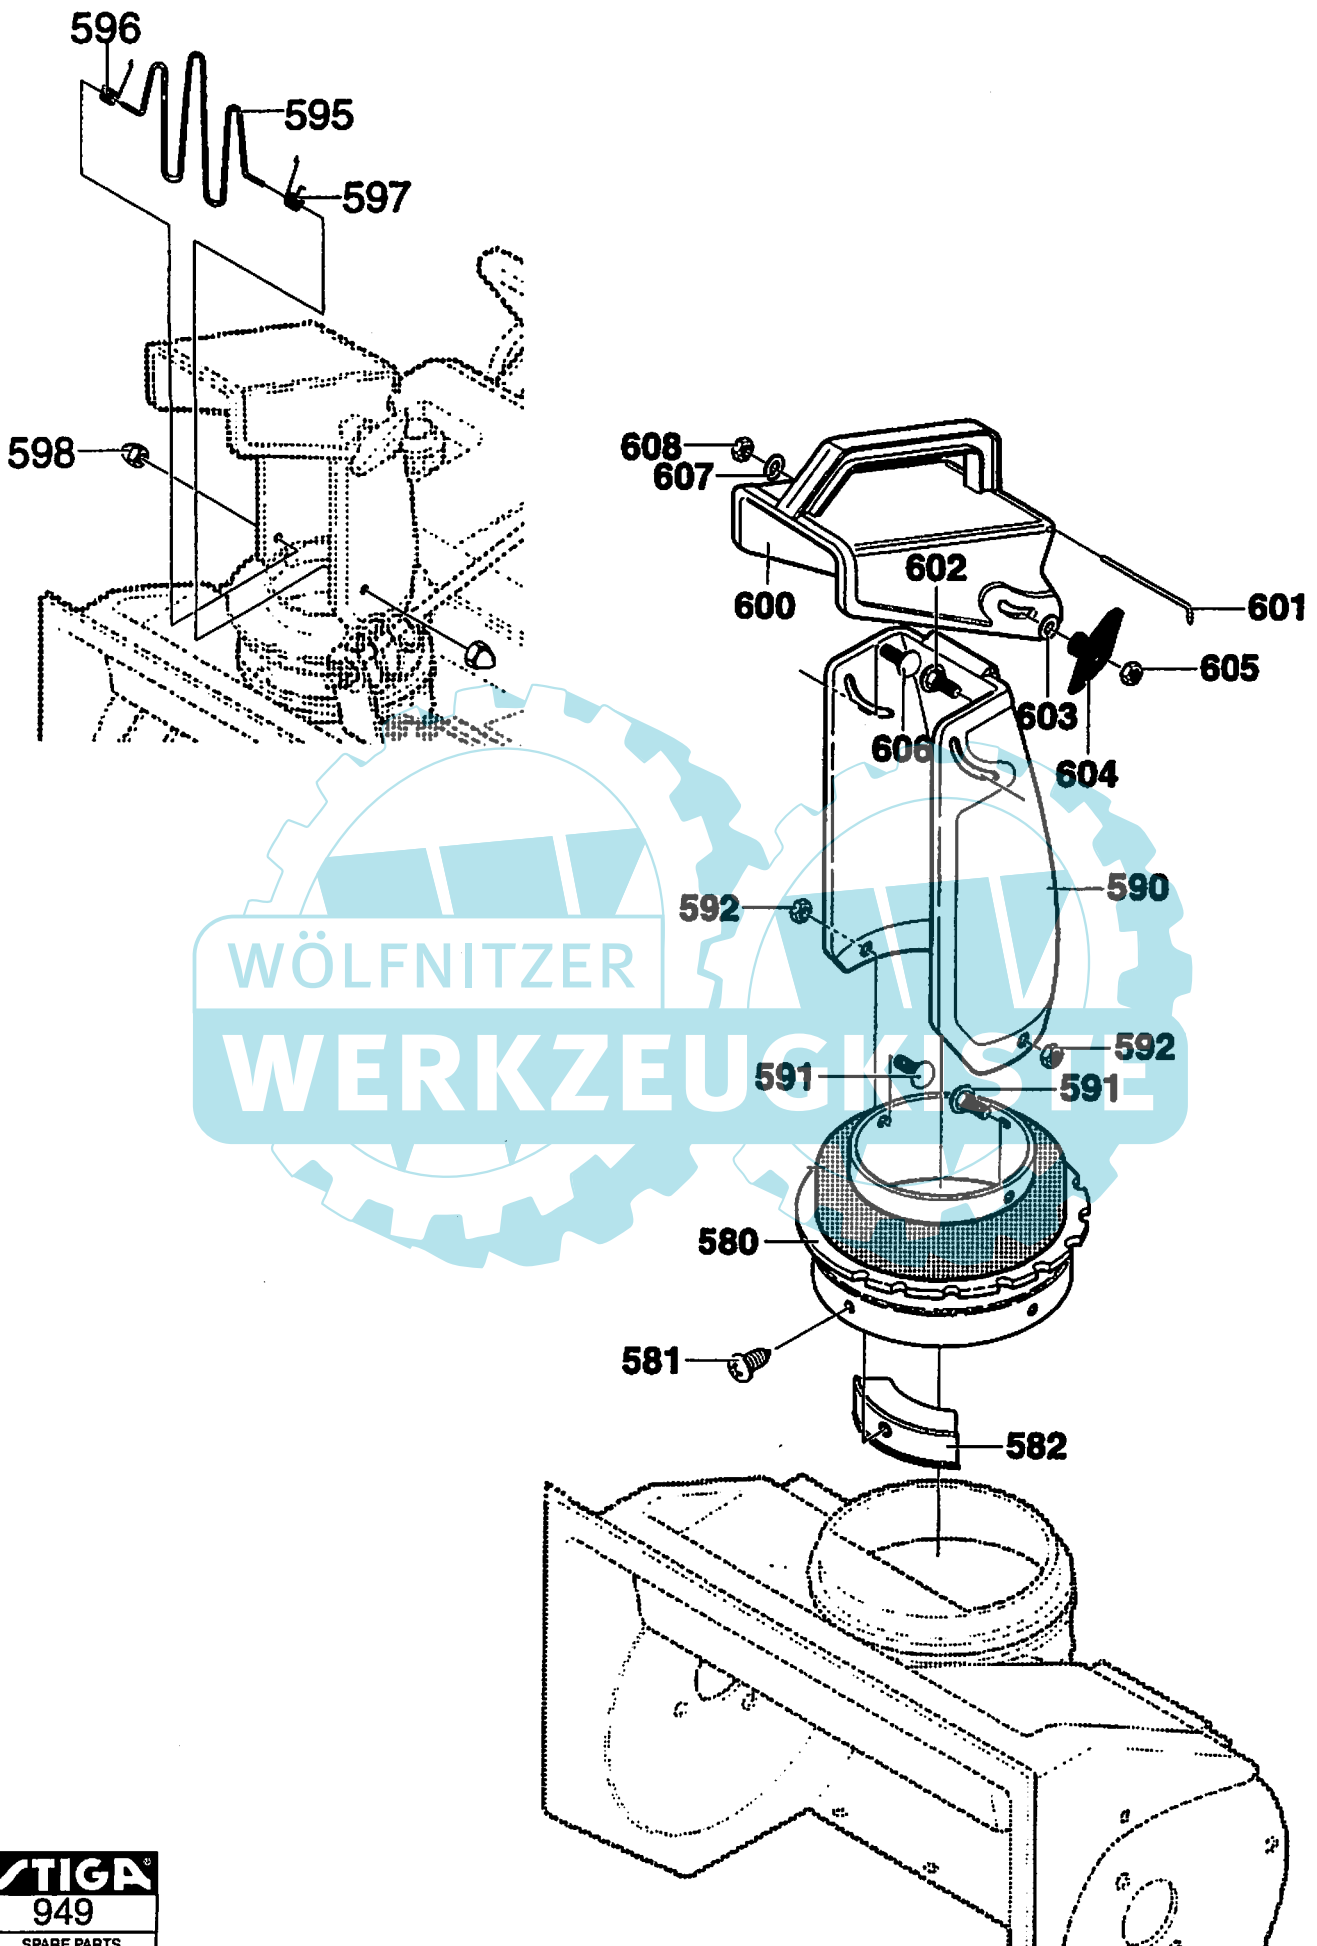

Ausgabe Issue 2001-1		Bild Nr. Picture No 949		SNOW STAR AUSWURF AUSWURFSCHUTZ		SNOW STAR DISCHARGE CHUTE CHUTE GUARD		Seite Page 102	
Pos. Fig.	Anzahl/Quantity			Artikel Nr. Part No	Bezeichnung	Description	Satz Kit	Anmerkung Notes	
	2820								
580	1			1133-0987-01	Auswurfring.....	Chute ring			
581	4			1133-1014-01	Schraube	Screw.....			
582	4			1133-1018-01	Auswurfschiene.....	Chute guide.....			
590	1			1133-1004-01	Auswurfrohr	Lower chute			
591	2			9899-3516-16	Schraube	Screw.....			
592	2			9727-3541-22	Mutter	Nut			
595	1			1133-0970-01	Auswurfschutz.....	Wire chute guide			
596	1			1133-0944-01	Feder	Torsion chute spring			
597	1			1133-0945-01	Feder	Torsion chute spring			
598	2			1133-0937-01	Schließmutter	Acorn nut			
600	1			1133-0967-01	Auswurfschirm	Upper chute			
601	1			1133-0969-01	Achse.....	Hinge wire.....			
602	1			9899-3632-12	Schraube	Screw.....			
603	1			9699-0029-02	Scheibe	Flat washer.....			
604	1			1133-0932-01	Schließrad	T-knob			
605	1			9795-3631-02	Mutter	Nut			
606	1			1133-1023-01	Schraube	Screw.....			
607	1			9699-0029-02	Scheibe	Flat washer.....			
608	1			1812-0811-01	Gegenmutter.....	Locking nut